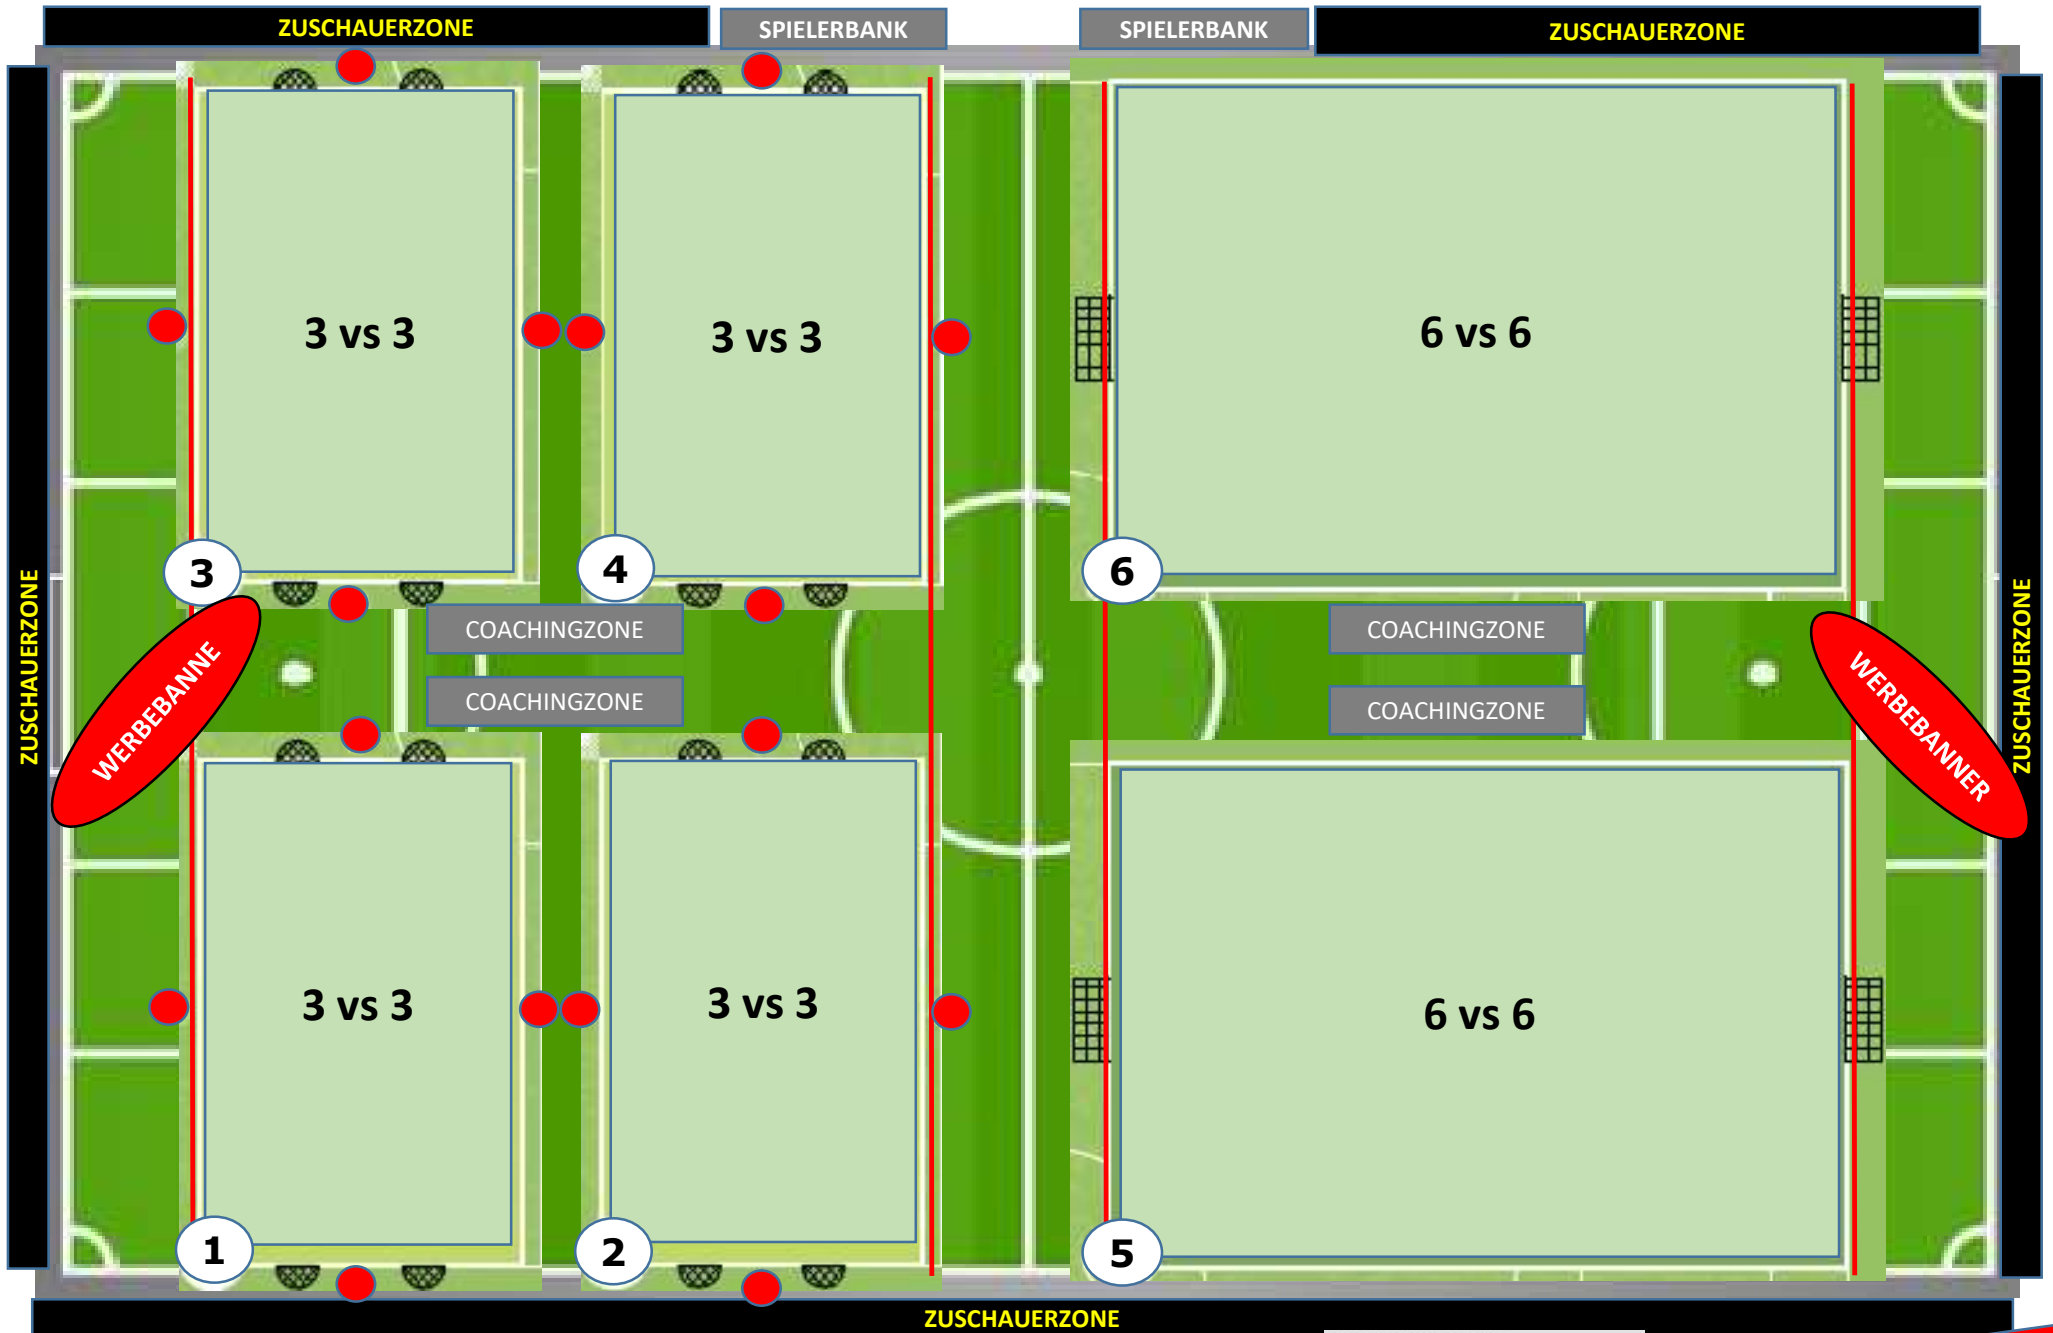

13.49 h	VERABSCHIEDUNG DER GEGNER UND DER ZUSCHAUER
13.54 h	PLATZFREIGABE

FELDGRÖSSE

Länge: 25 – 30 m
Breite: 20 – 25 m

TOR-POSITION

CLUBHAUS, TRIBÜNE, RESTAURANT

● Balldepot

FELDGRÖSSE

Länge: 43 – 48 m
Breite: 25 – 30 m