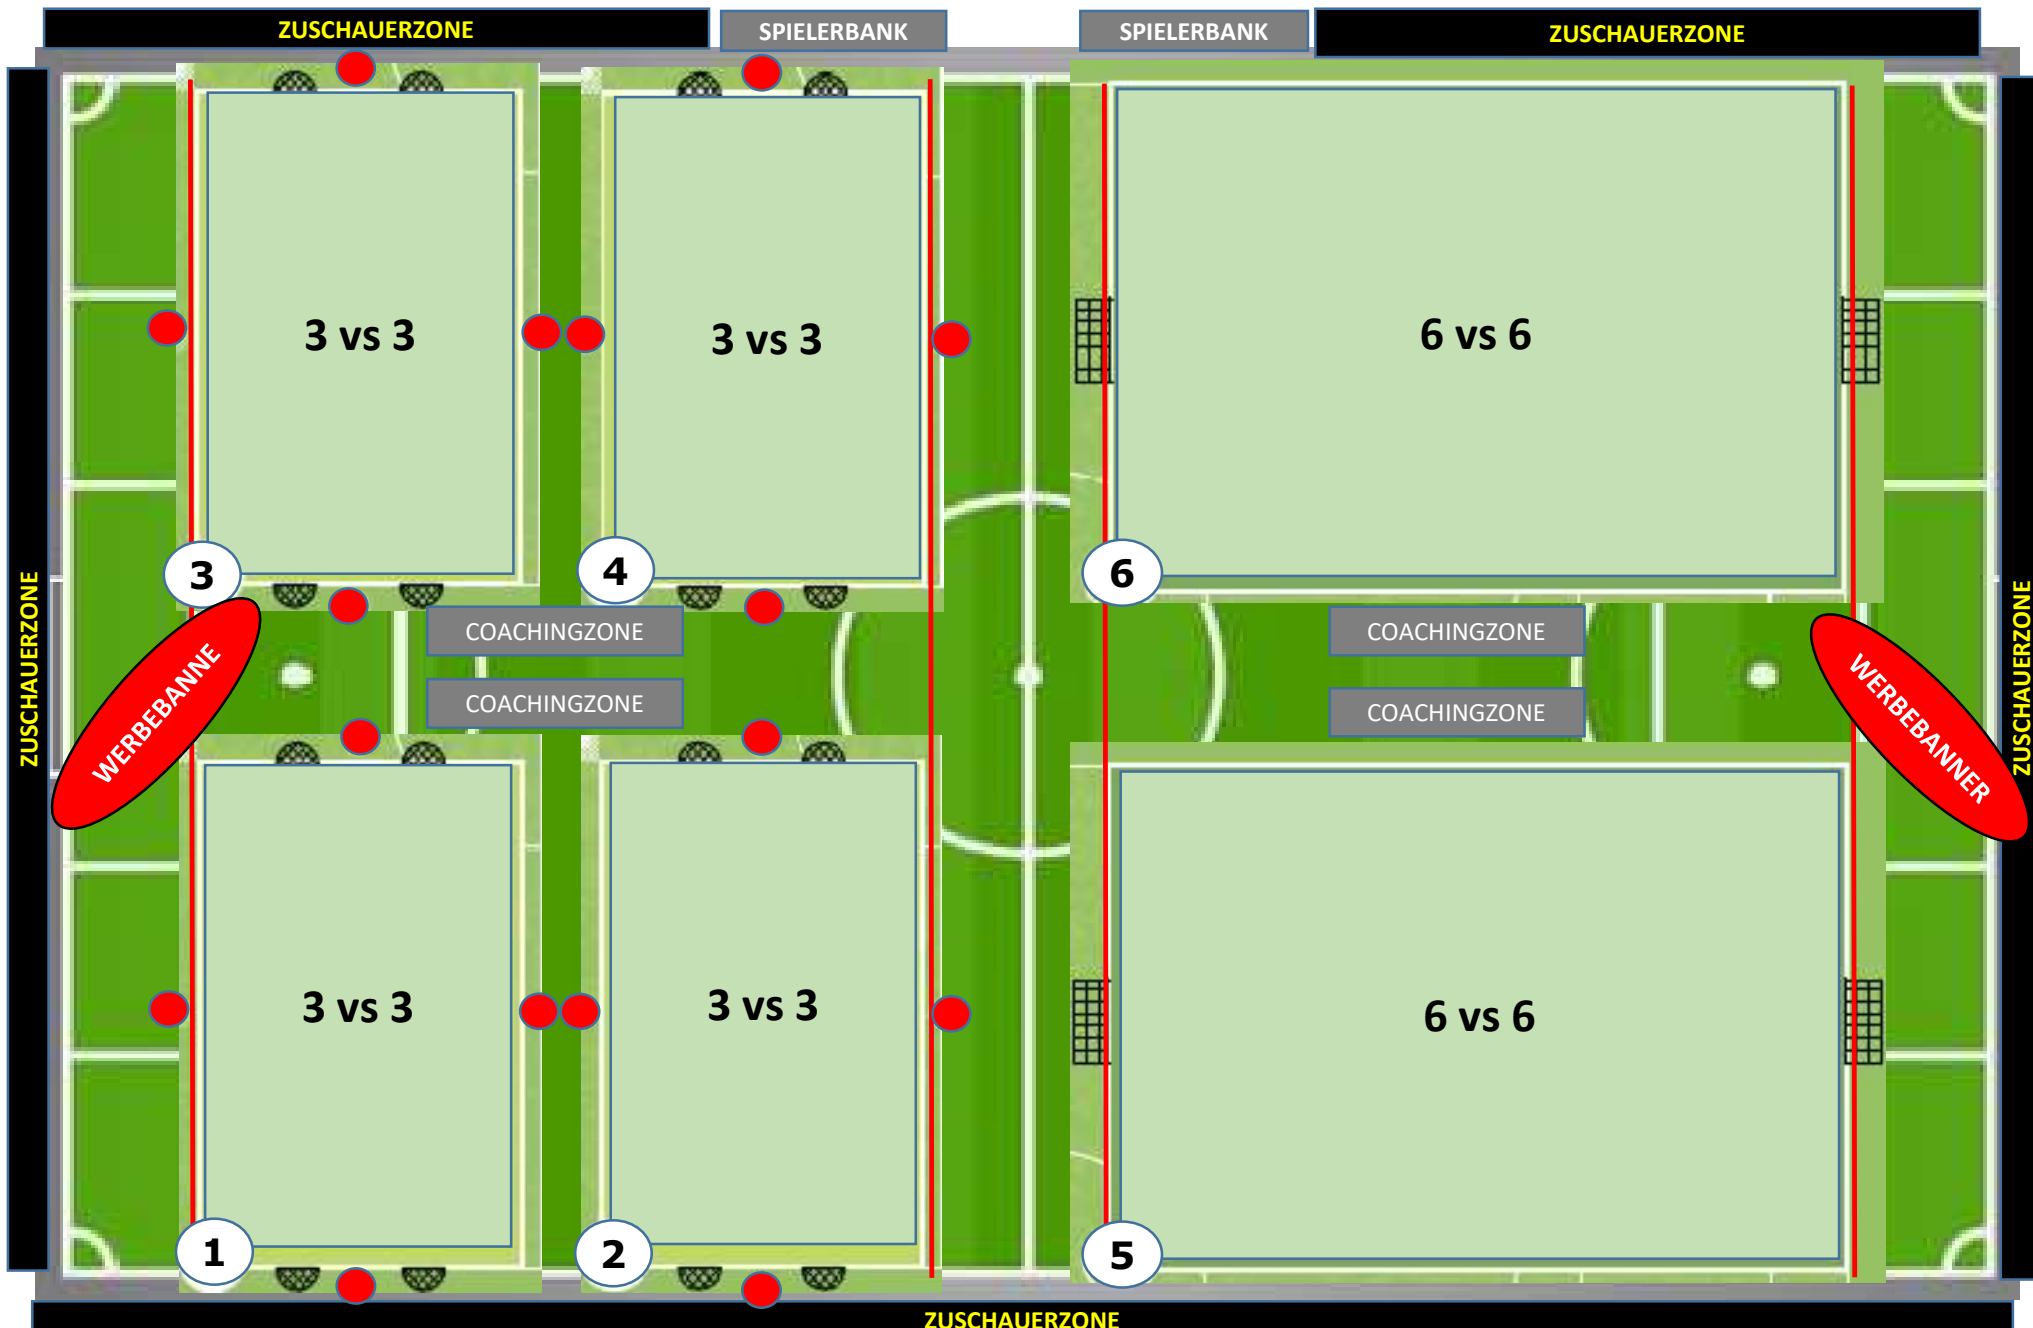

Start	Ende	Platz 3	Resultat
11.00 h	11.08 h	FC Richterswil Eb 2 : FC Einsiedeln Eb rot 2	
11.11 h	11.19 h	FC Einsiedeln Eb rot 2 : FC Einsiedeln Eb schwarz 2	
11.22 h	11.30 h	FC Knonau-Mettmenst. Eb 2 : FC Einsiedeln Eb rot 2	
11.30 h SPIELENDEN 1. Phase			
11.30 h 11.40 h PAUSE mit TEE			
11.45 h BEREIT FÜR 6 VS 6			

12.49 h	VERABSCHIEDUNG DER GEGNER UND DER ZUSCHAUER		
12.54 h	PLATZFREIGABE		

FELDGRÖSSE
 Länge: 25 – 30 m
 Breite: 20 – 25 m

CLUBHAUS, TRIBÜNE, RESTAURANT

● Balldepot

FELDGRÖSSE
 Länge: 43 – 48 m
 Breite: 25 – 30 m