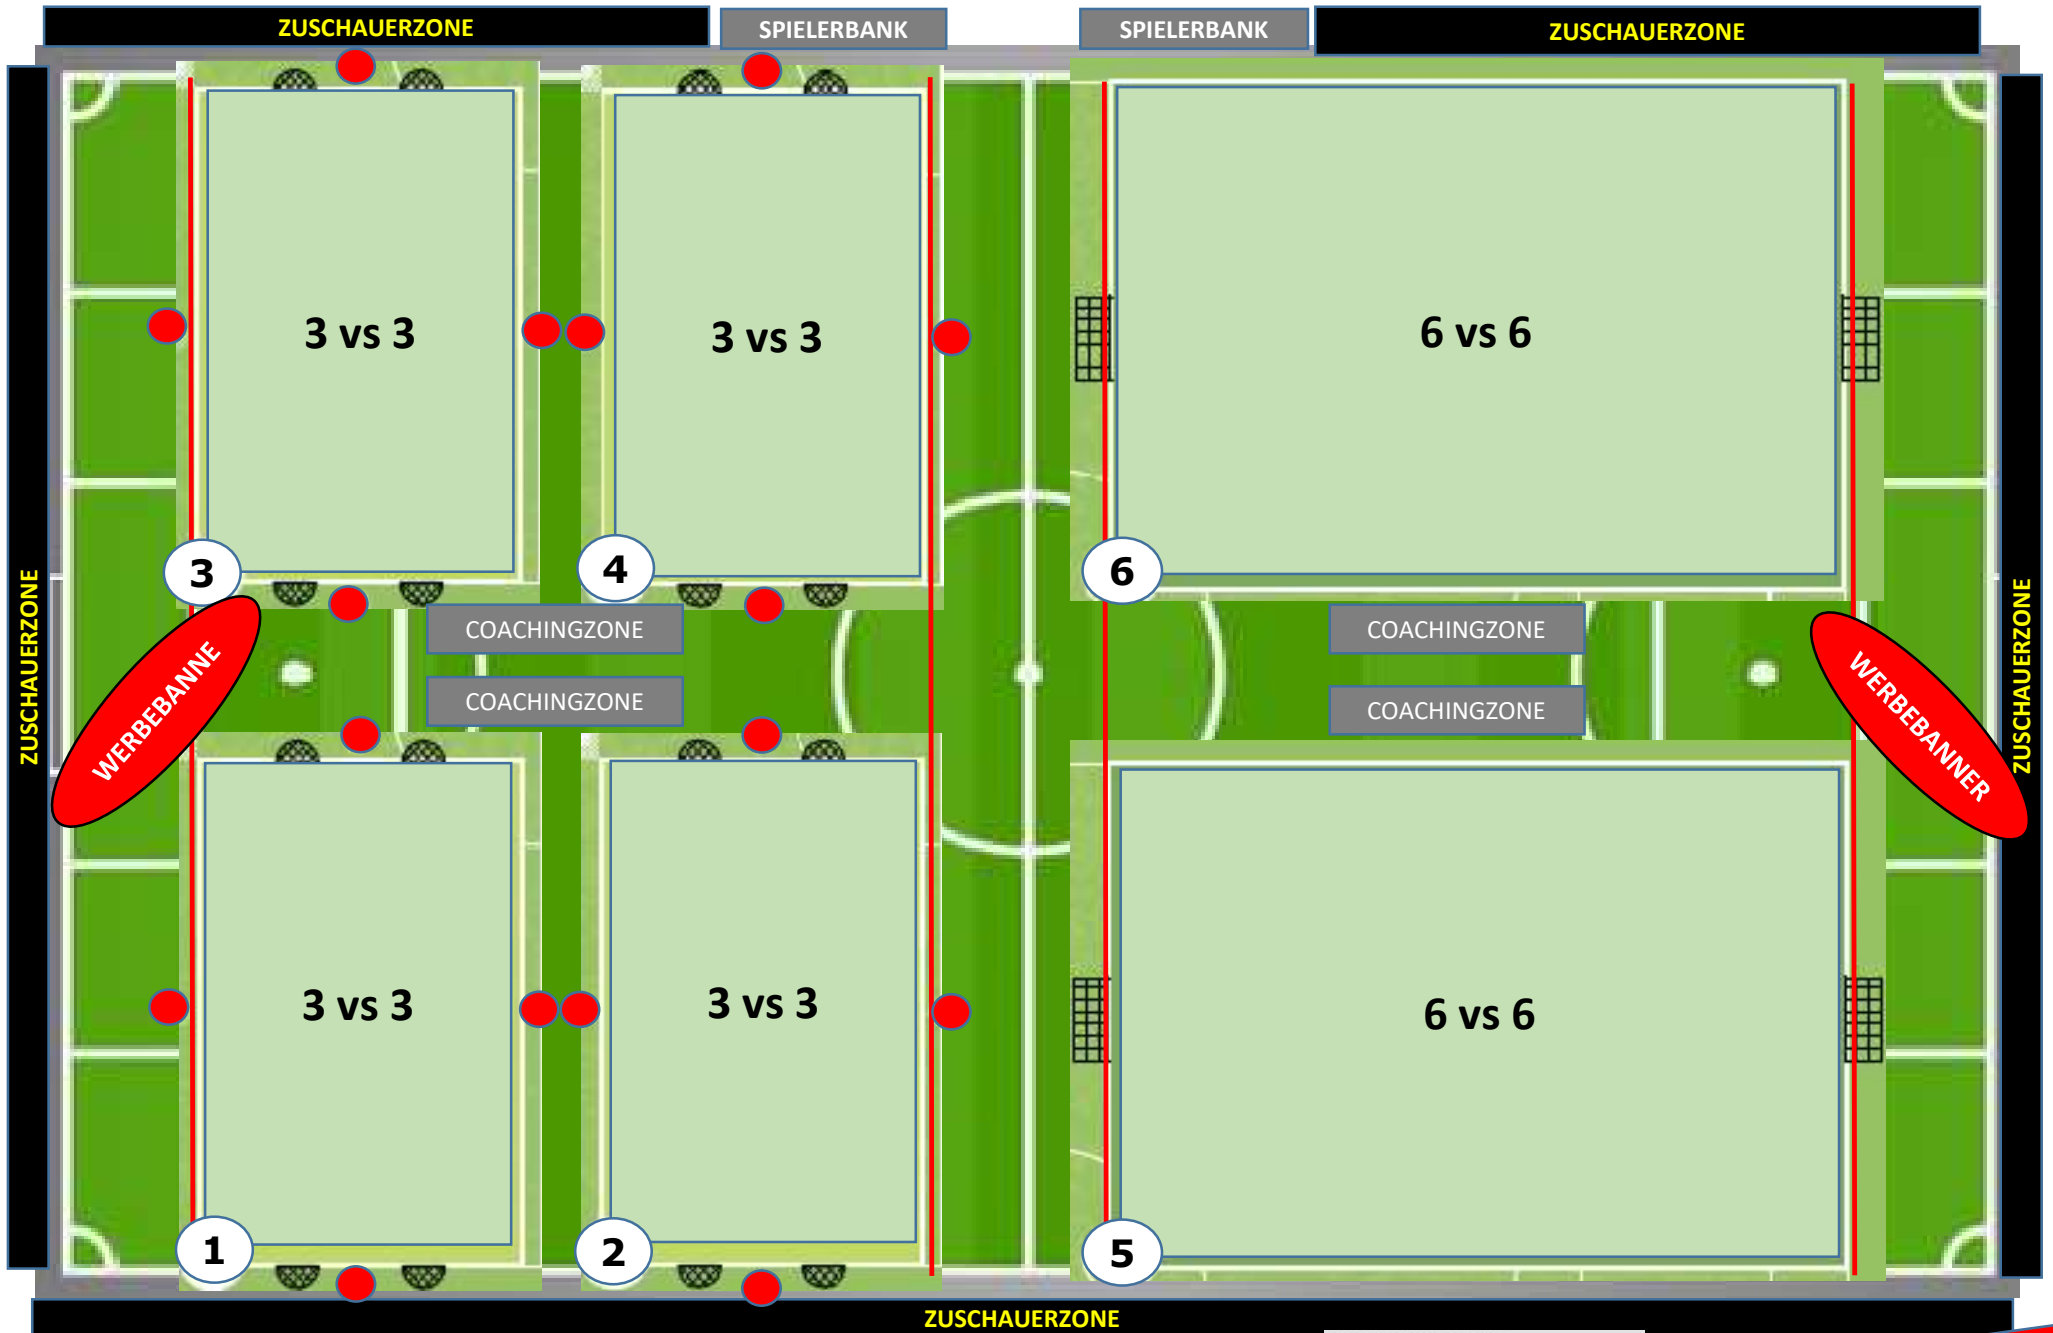

13.49 h	VERABSCHIEDUNG DER GEGNER UND DER ZUSCHAUER
13.54 h	PLATZFREIGABE

**FELDGRÖSSE**  
 Länge: 25 – 30 m  
 Breite: 20 – 25 m

**TOR-POSITION**

**CLUBHAUS, TRIBÜNE, RESTAURANT**

● Balldepot

**FELDGRÖSSE**