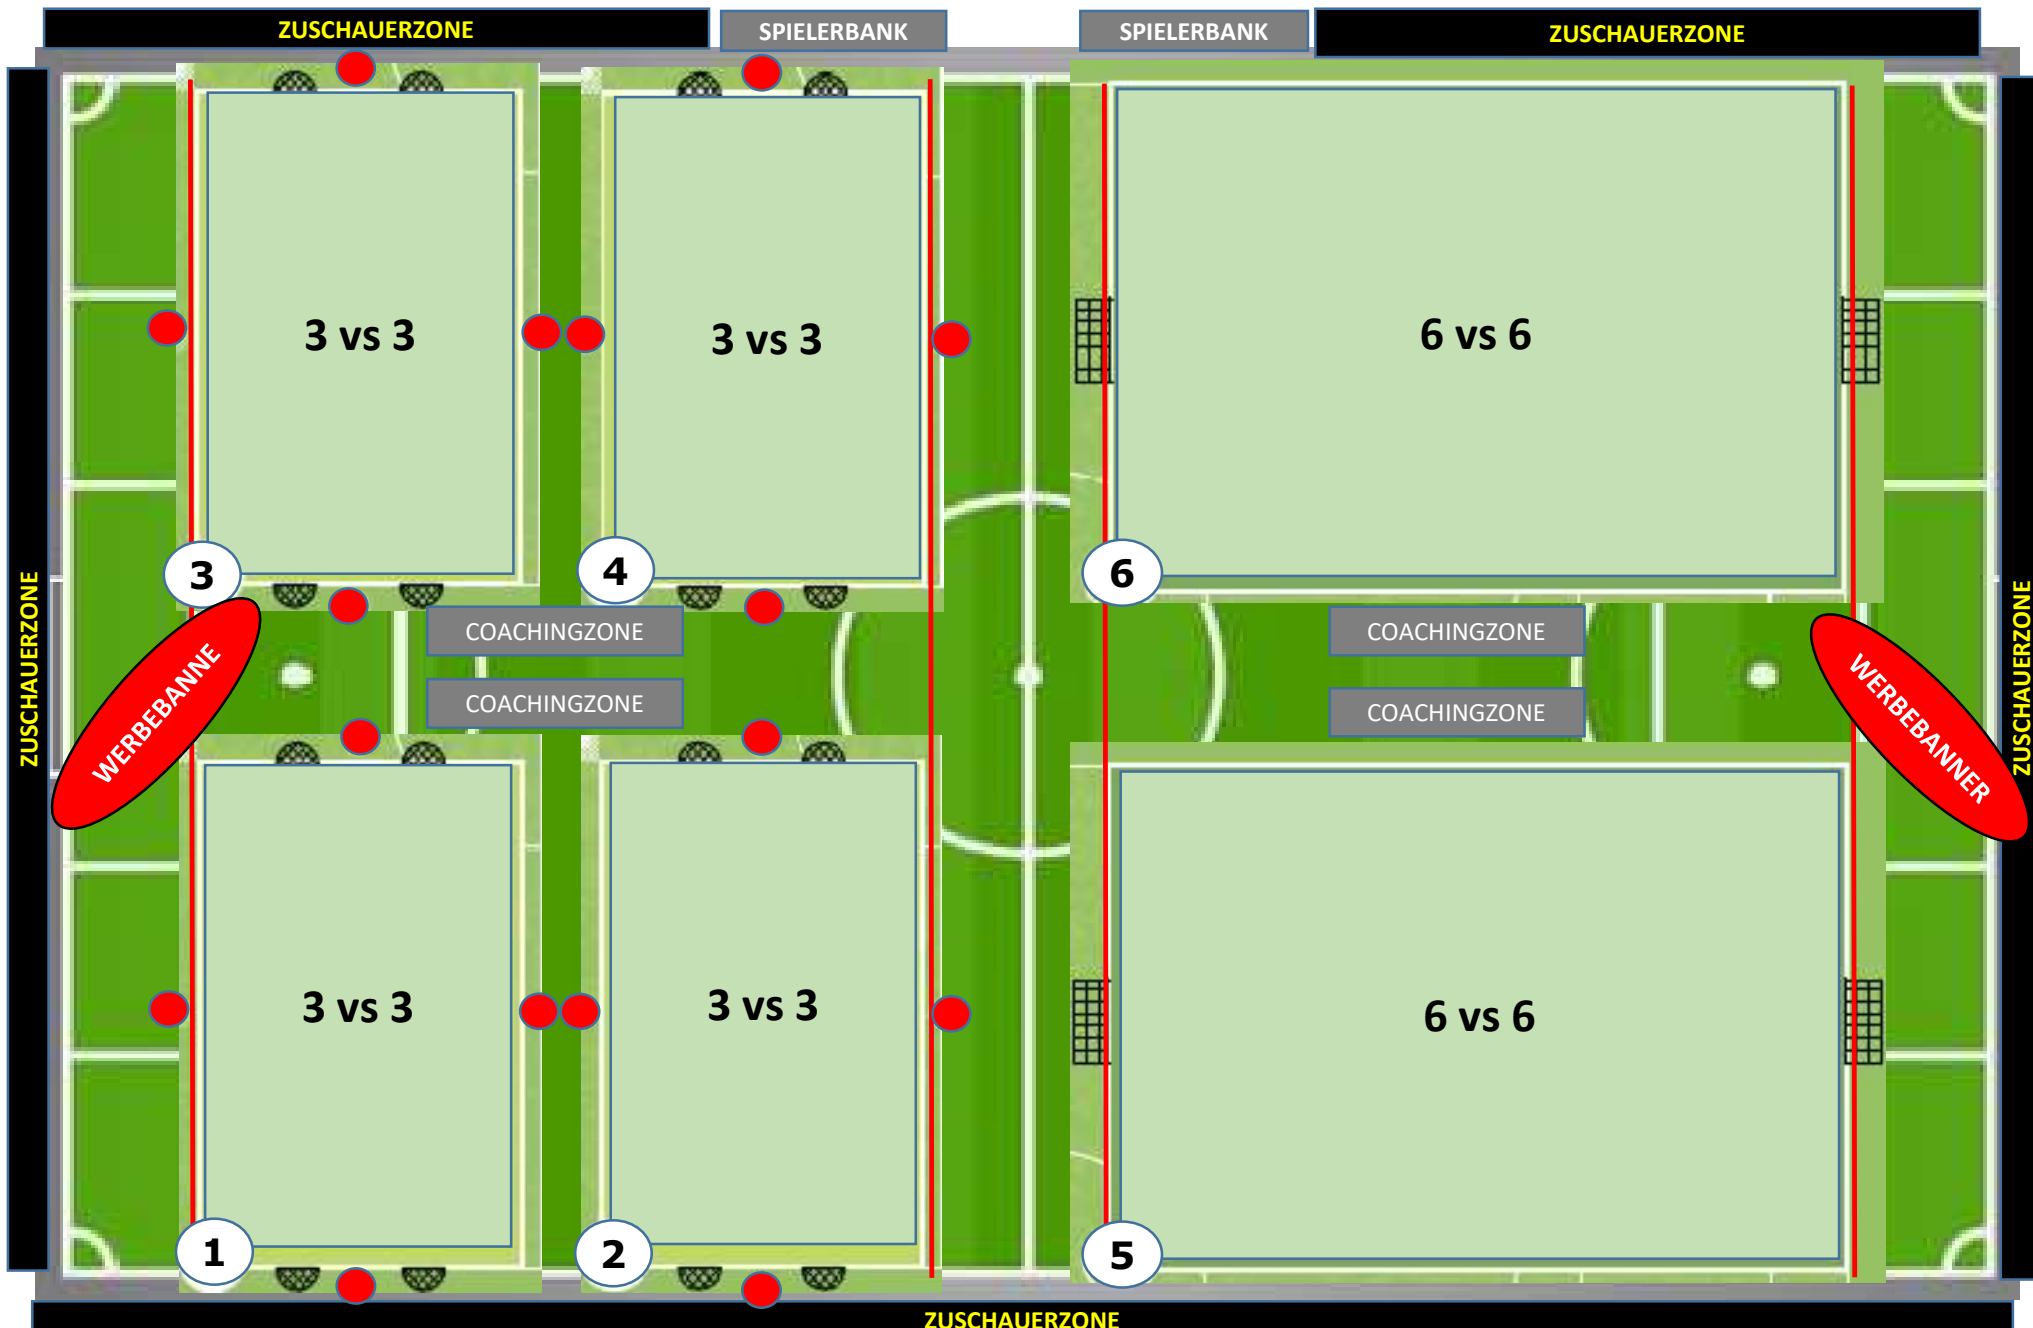

2. Phase: 6 vs 6 (3 x 15min)	Spielzeit in Minuten	15:00
	Wechselzeit in Minuten	02:00

Start	Ende	Platz 5	Resultat
9.45 h	10.00 h	FC Einsiedeln Ea : FC Wollerau Ea	
10.02 h	10.17 h	BC Albisrieden Ea : FC Einsiedeln Ea	
10.19 h	10.34 h	FC Einsiedeln Ea : FC Red Star ZH Ea	
10.34 h SPIELENDEN 2. Phase			

FELDGRÖSSE
 Länge: 25 – 30 m
 Breite: 20 – 25 m

CLUBHAUS, TRIBÜNE, RESTAURANT

● Balldepot

FELDGRÖSSE
 Länge: 43 – 48 m
 Breite: 25 – 30 m

WERBEBANNER/ EINGANG