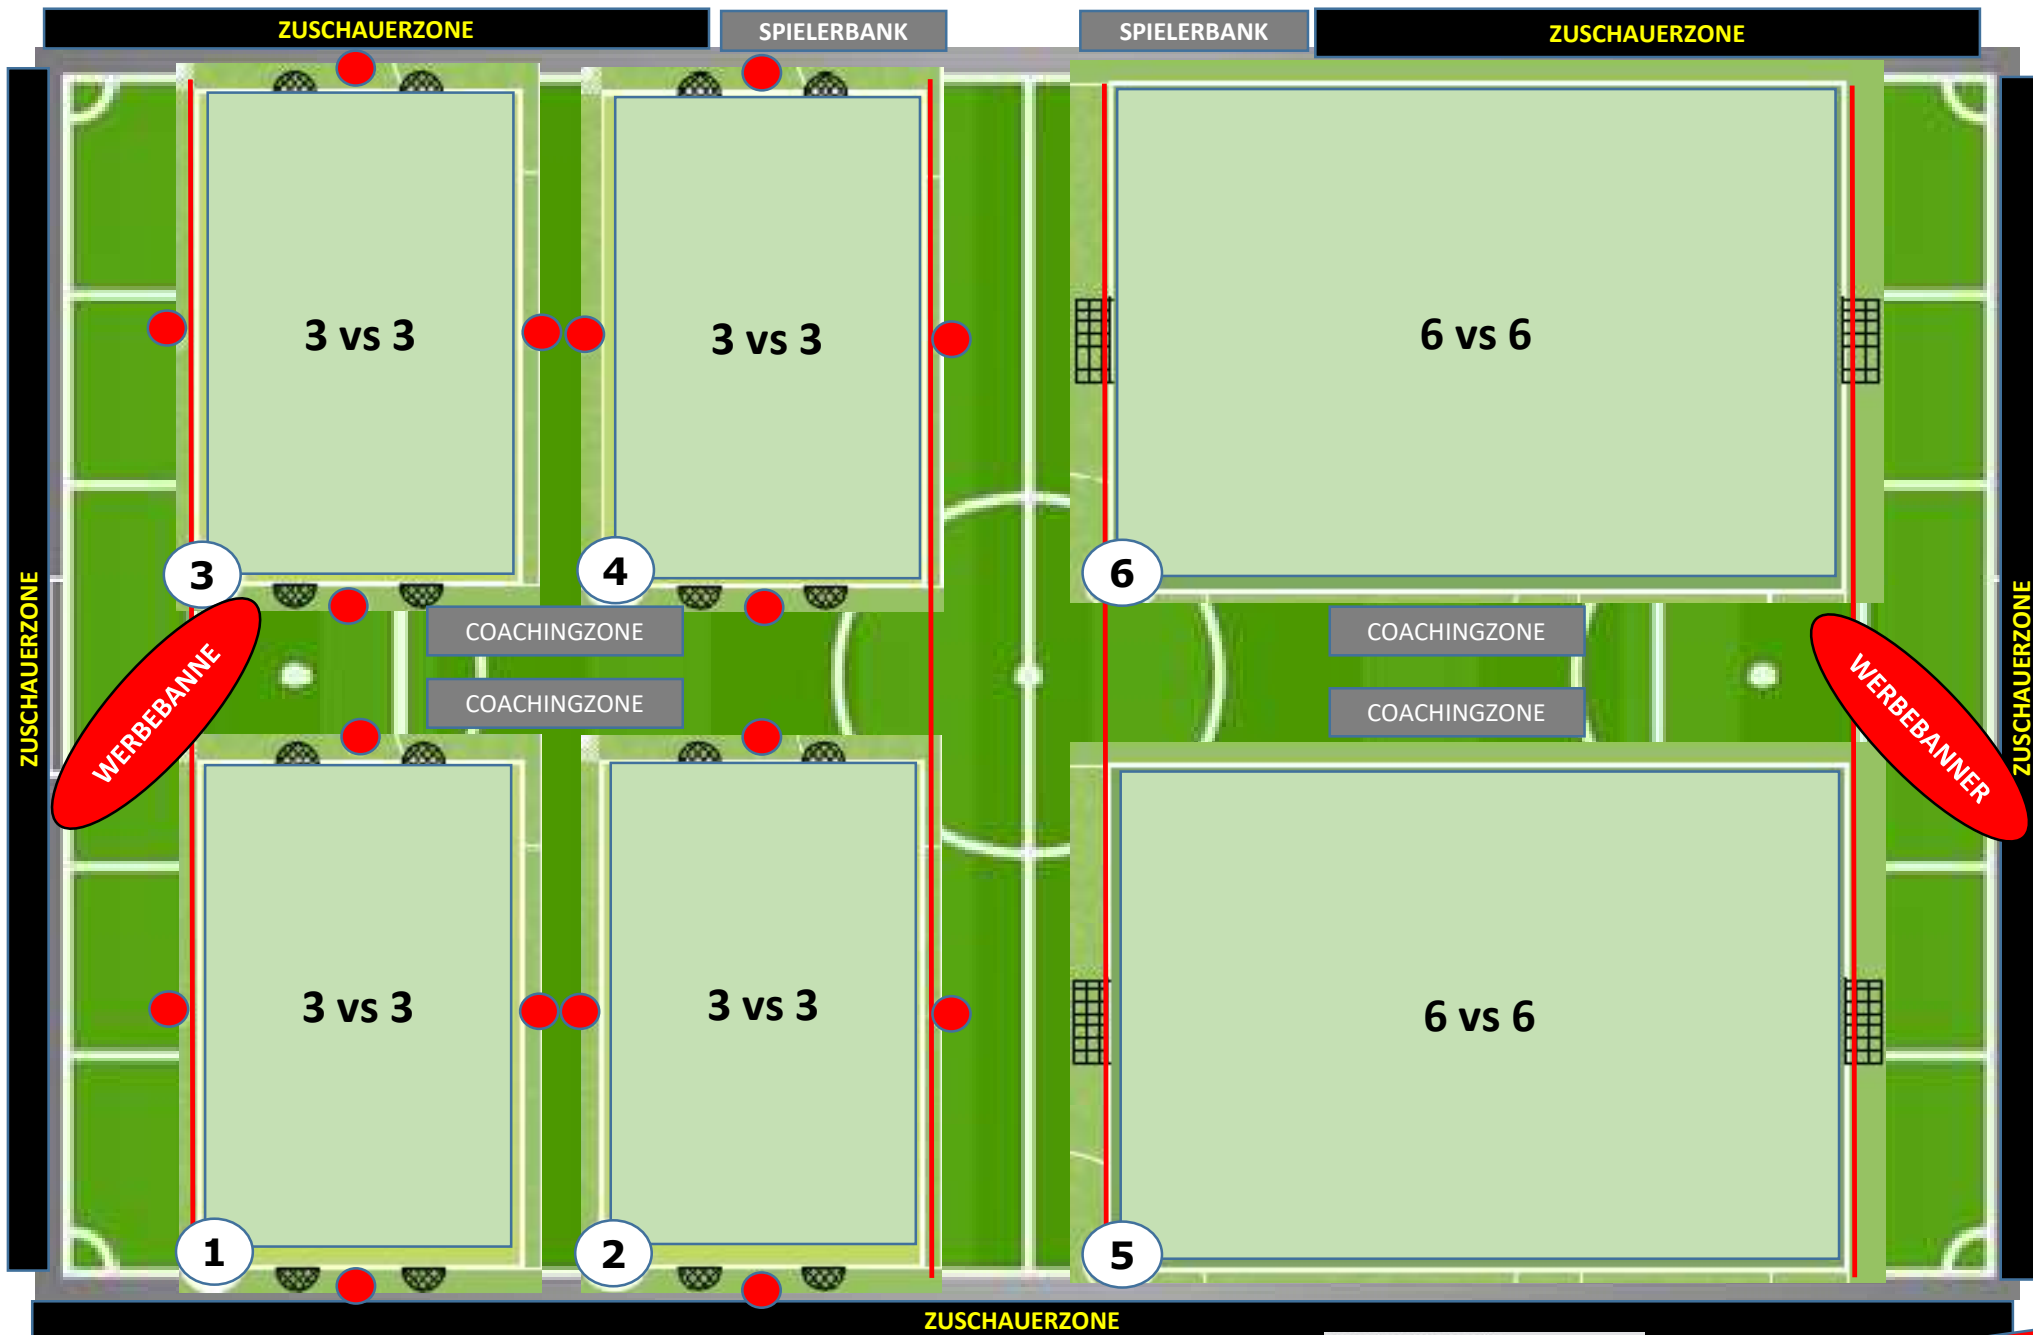

Start	Ende	Platz 3	Resultat
11.00 h	11.08 h	FC Langnau a/A Eb 2 : FC Einsiedeln Eb rot 2	
11.11 h	11.19 h	FC Einsiedeln Eb rot 2 : FC Richterswil Ec 2	
11.22 h	11.30 h	FC Langnau a/A Ec 2 : FC Einsiedeln Eb rot 2	
11.30 h SPIELENDEN 1. Phase			
11.30 h 11.40 h PAUSE mit TEE			
11.45 h BEREIT FÜR 6 VS 6			

Start	Ende	Platz 4	Resultat
11.00 h	11.08 h	FC Langnau a/A Ec 2 : FC Richterswil Ec 2	
11.11 h	11.19 h	FC Langnau a/A Eb 2 : FC Langnau a/A Ec 2	
11.22 h	11.30 h	FC Richterswil Ec 2 : FC Langnau a/A Eb 2	
11.30 h SPIELENDEN 1. Phase			
11.30 h 11.40 h PAUSE mit TEE			
11.45 h BEREIT FÜR 6 VS 6			

12.49 h	VERABSCHIEDUNG DER GEGNER UND DER ZUSCHAUER
12.54 h	PLATZFREIGABE

FELDGRÖSSE
 Länge: 25 – 30 m
 Breite: 20 – 25 m

CLUBHAUS, TRIBÜNE, RESTAURANT

● Balldepot

FELDGRÖSSE
 Länge: 43 – 48 m
 Breite: 25 – 30 m