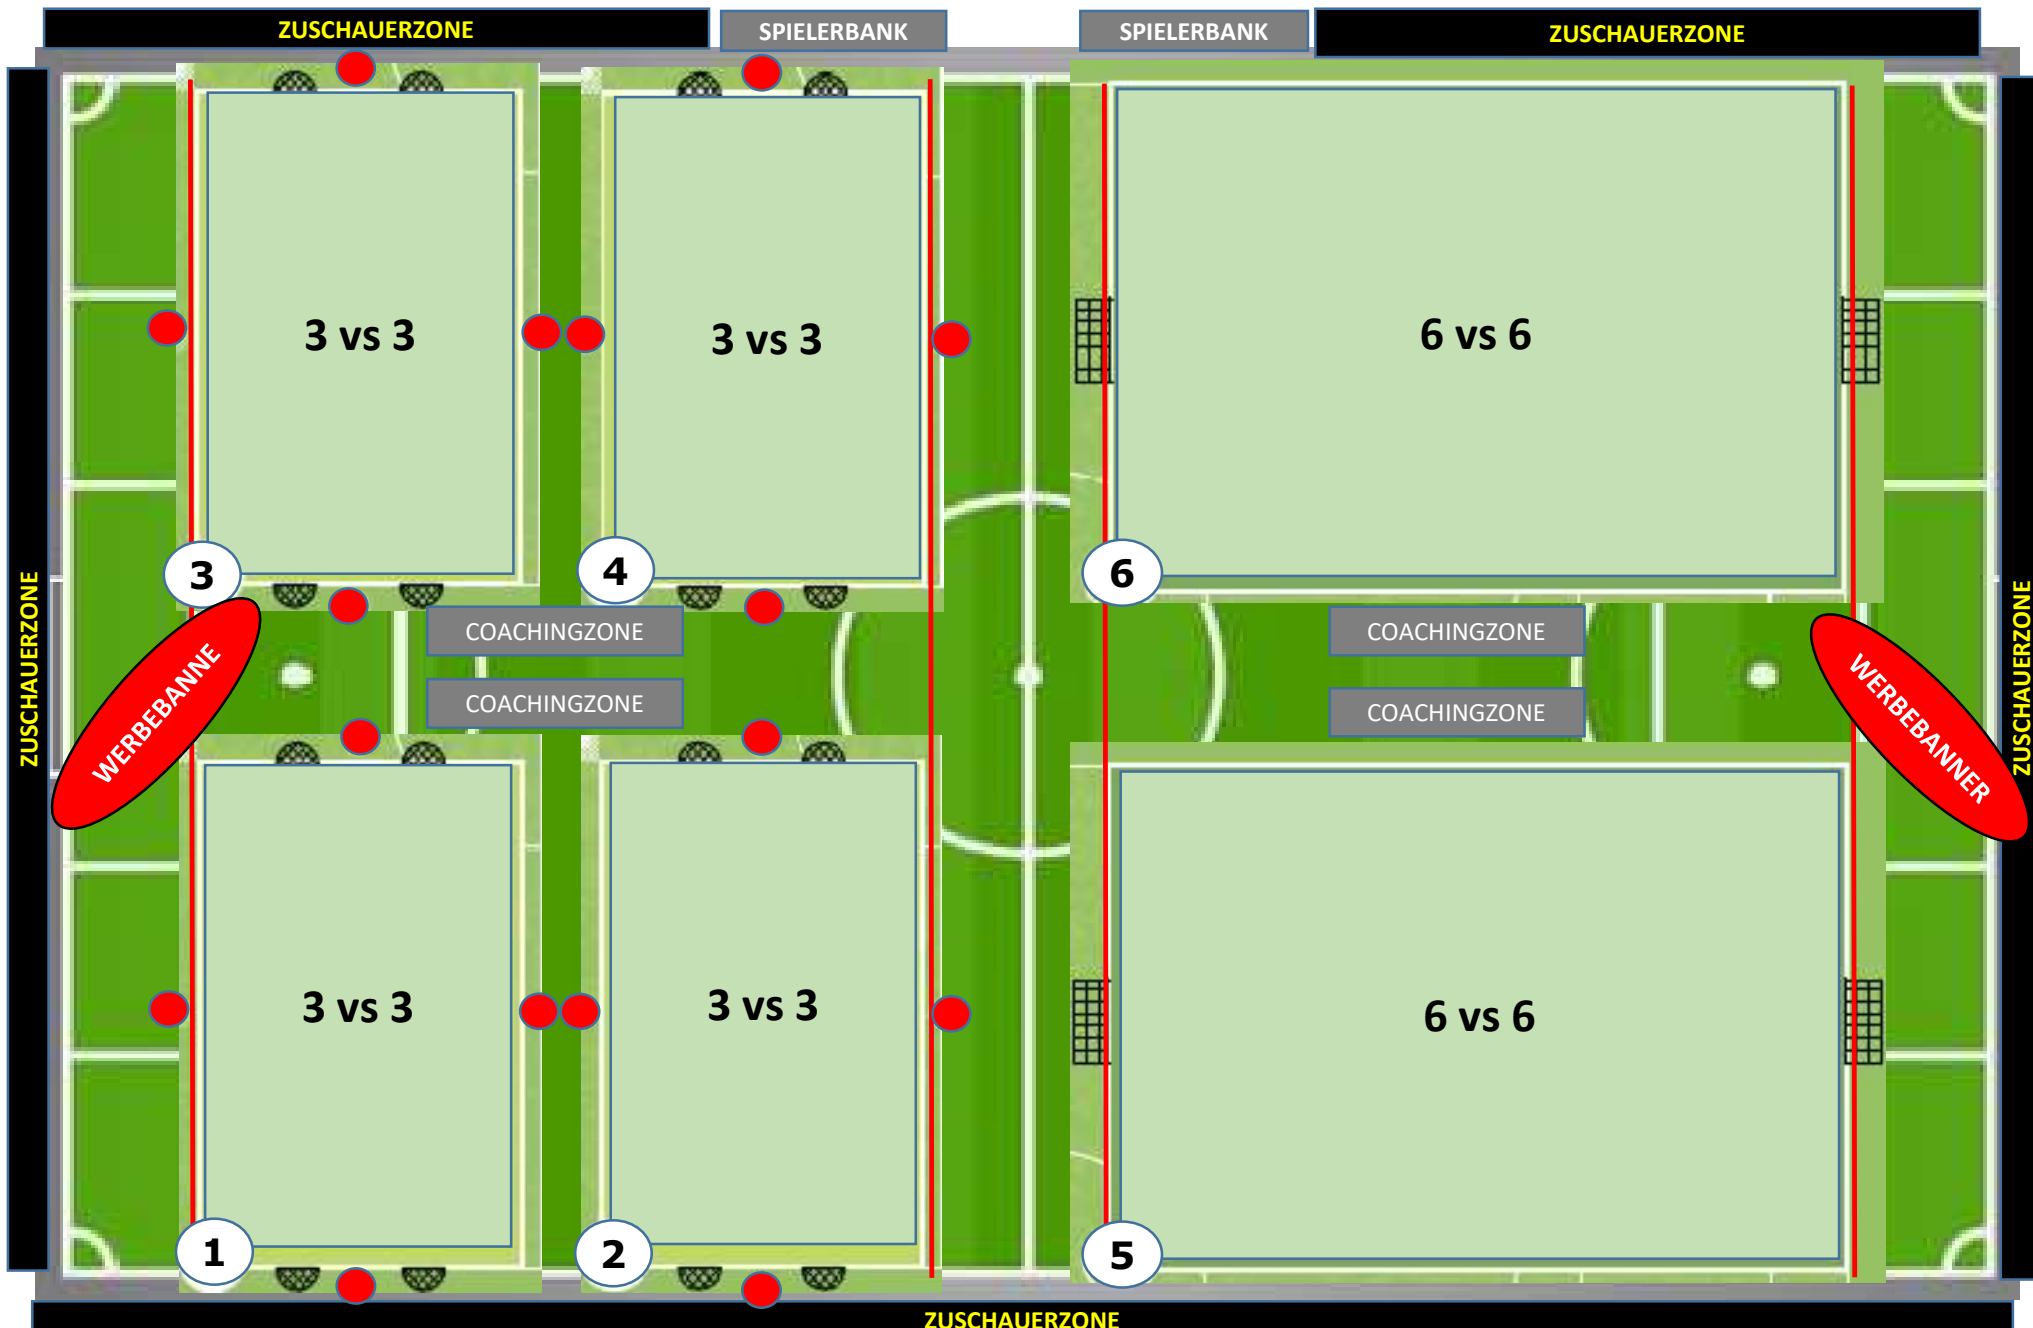

13.49 h	VERABSCHIEDUNG DER GEGNER UND DER ZUSCHAUER
13.54 h	PLATZFREIGABE

**FELDGRÖSSE**  
 Länge: 25 – 30 m  
 Breite: 20 – 25 m

**CLUBHAUS, TRIBÜNE, RESTAURANT**

● Balldepot

**FELDGRÖSSE**  
 Länge: 43 – 48 m  
 Breite: 25 – 30 m