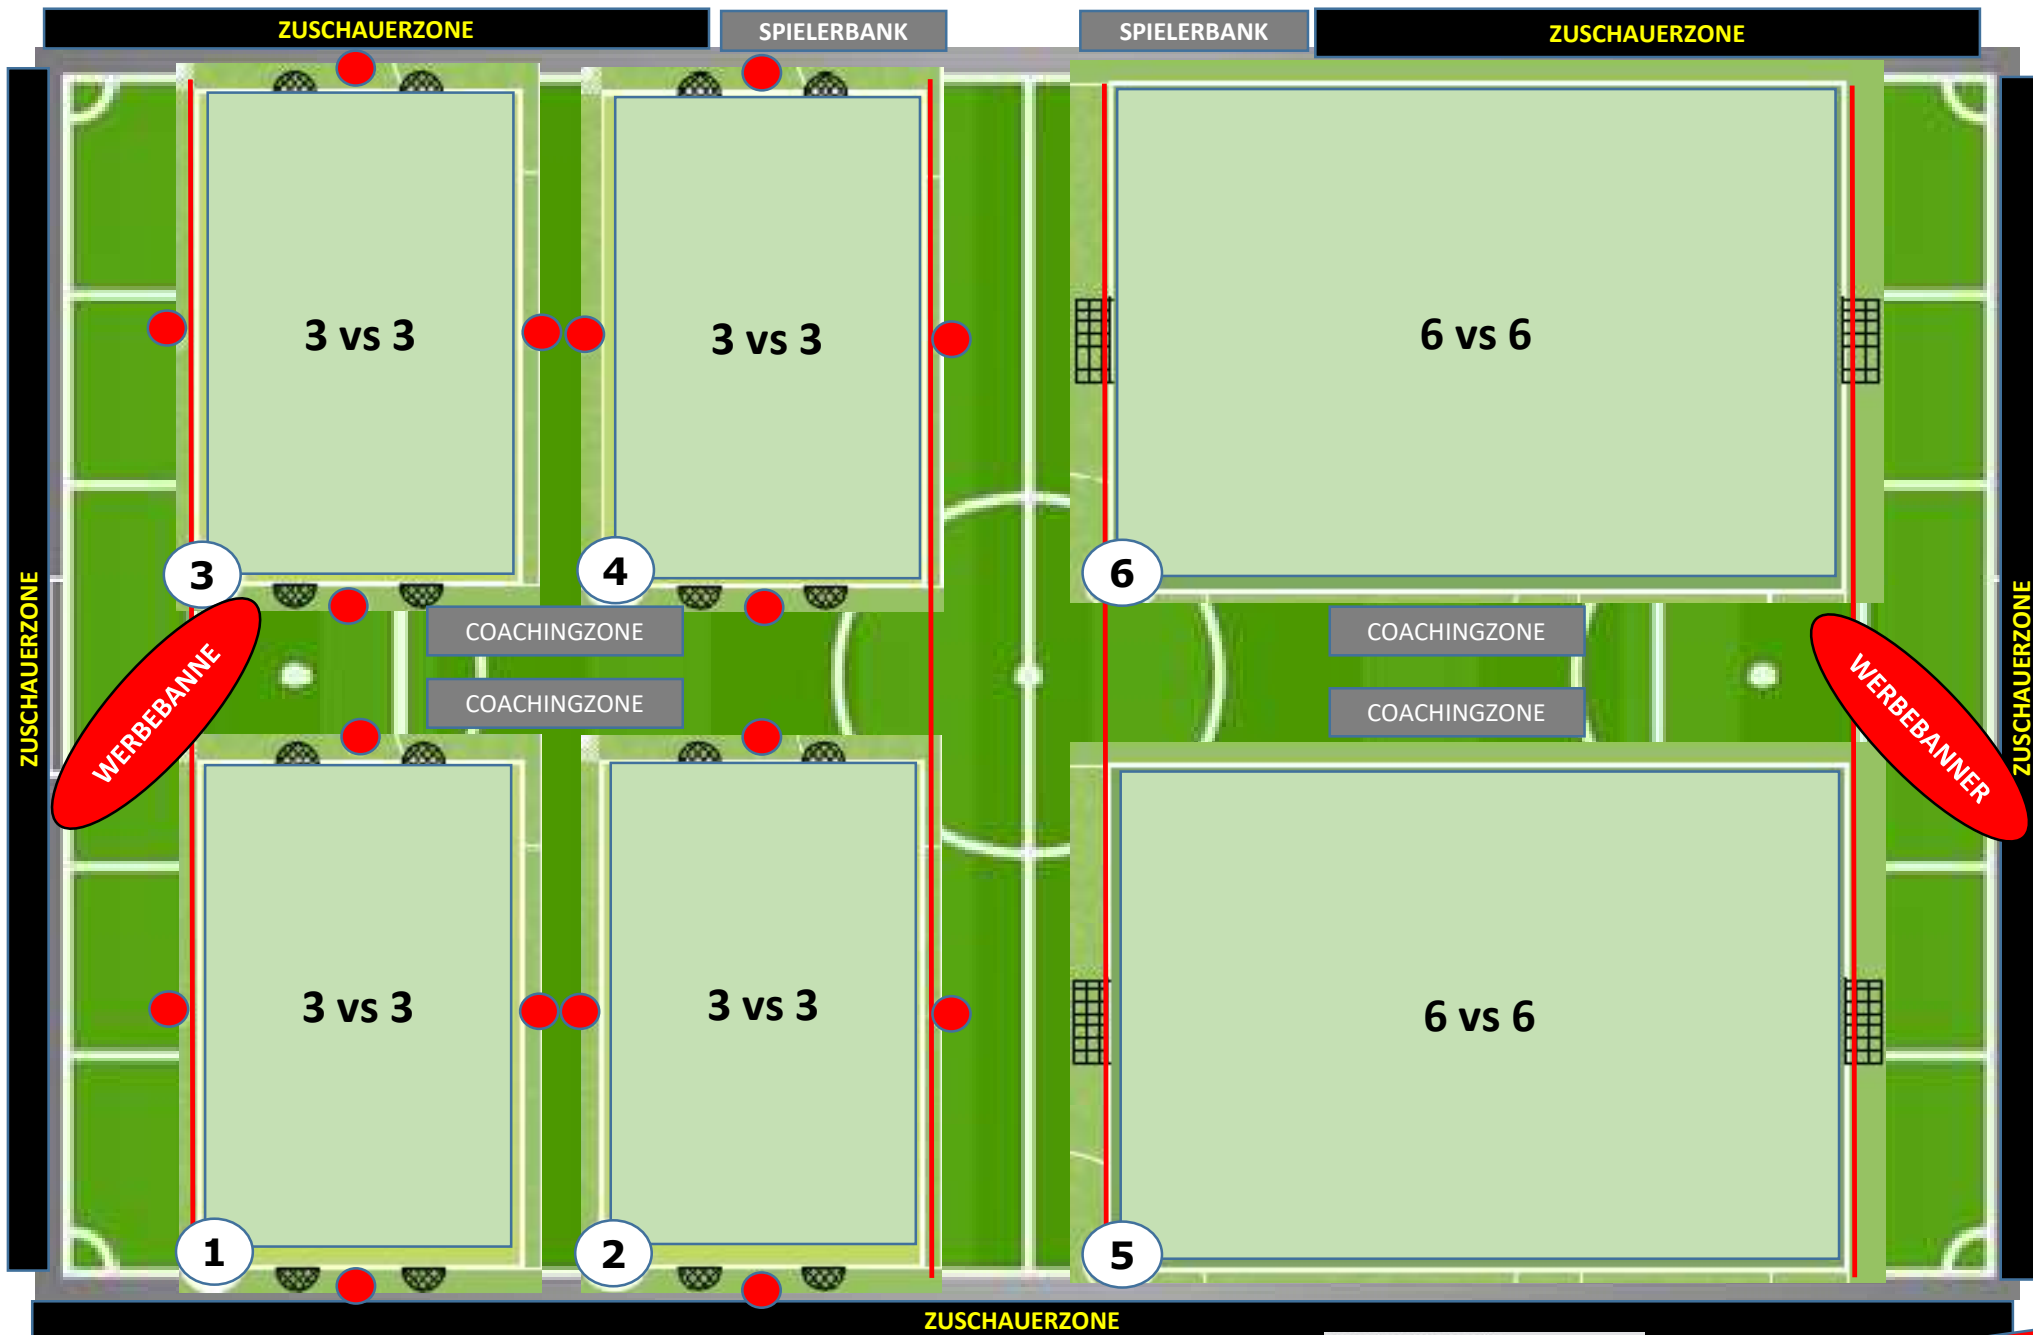

11.30 h	11.40 h	PAUSE mit TEE
11.45 h BEREIT FÜR 6 VS 6		

11.30 h	11.40 h	PAUSE mit TEE
11.45 h BEREIT FÜR 6 VS 6		

2. Phase: 6 vs 6 (3 x 15min)	Spielzeit in Minuten	15:00
	Wechselzeit in Minuten	02:00

Start	Ende	Platz 5	Resultat
11.45 h	12.00 h	FC Einsiedeln Eb : FC Lachen/Altendorf Ed	
12.02 h	12.17 h	FC Wollishofen Ed : FC Einsiedeln Eb	
12.19 h	12.34 h	FC Einsiedeln Eb : FC Thalwil Ec	
12.34 h SPIELEND 2. Phase			

FELDGRÖSSE
 Länge: 25 – 30 m
 Breite: 20 – 25 m

CLUBHAUS, TRIBÜNE, RESTAURANT

● Balldepot

FELDGRÖSSE
 Länge: 43 – 48 m
 Breite: 25 – 30 m

WERBEBANNER/ EINGANG