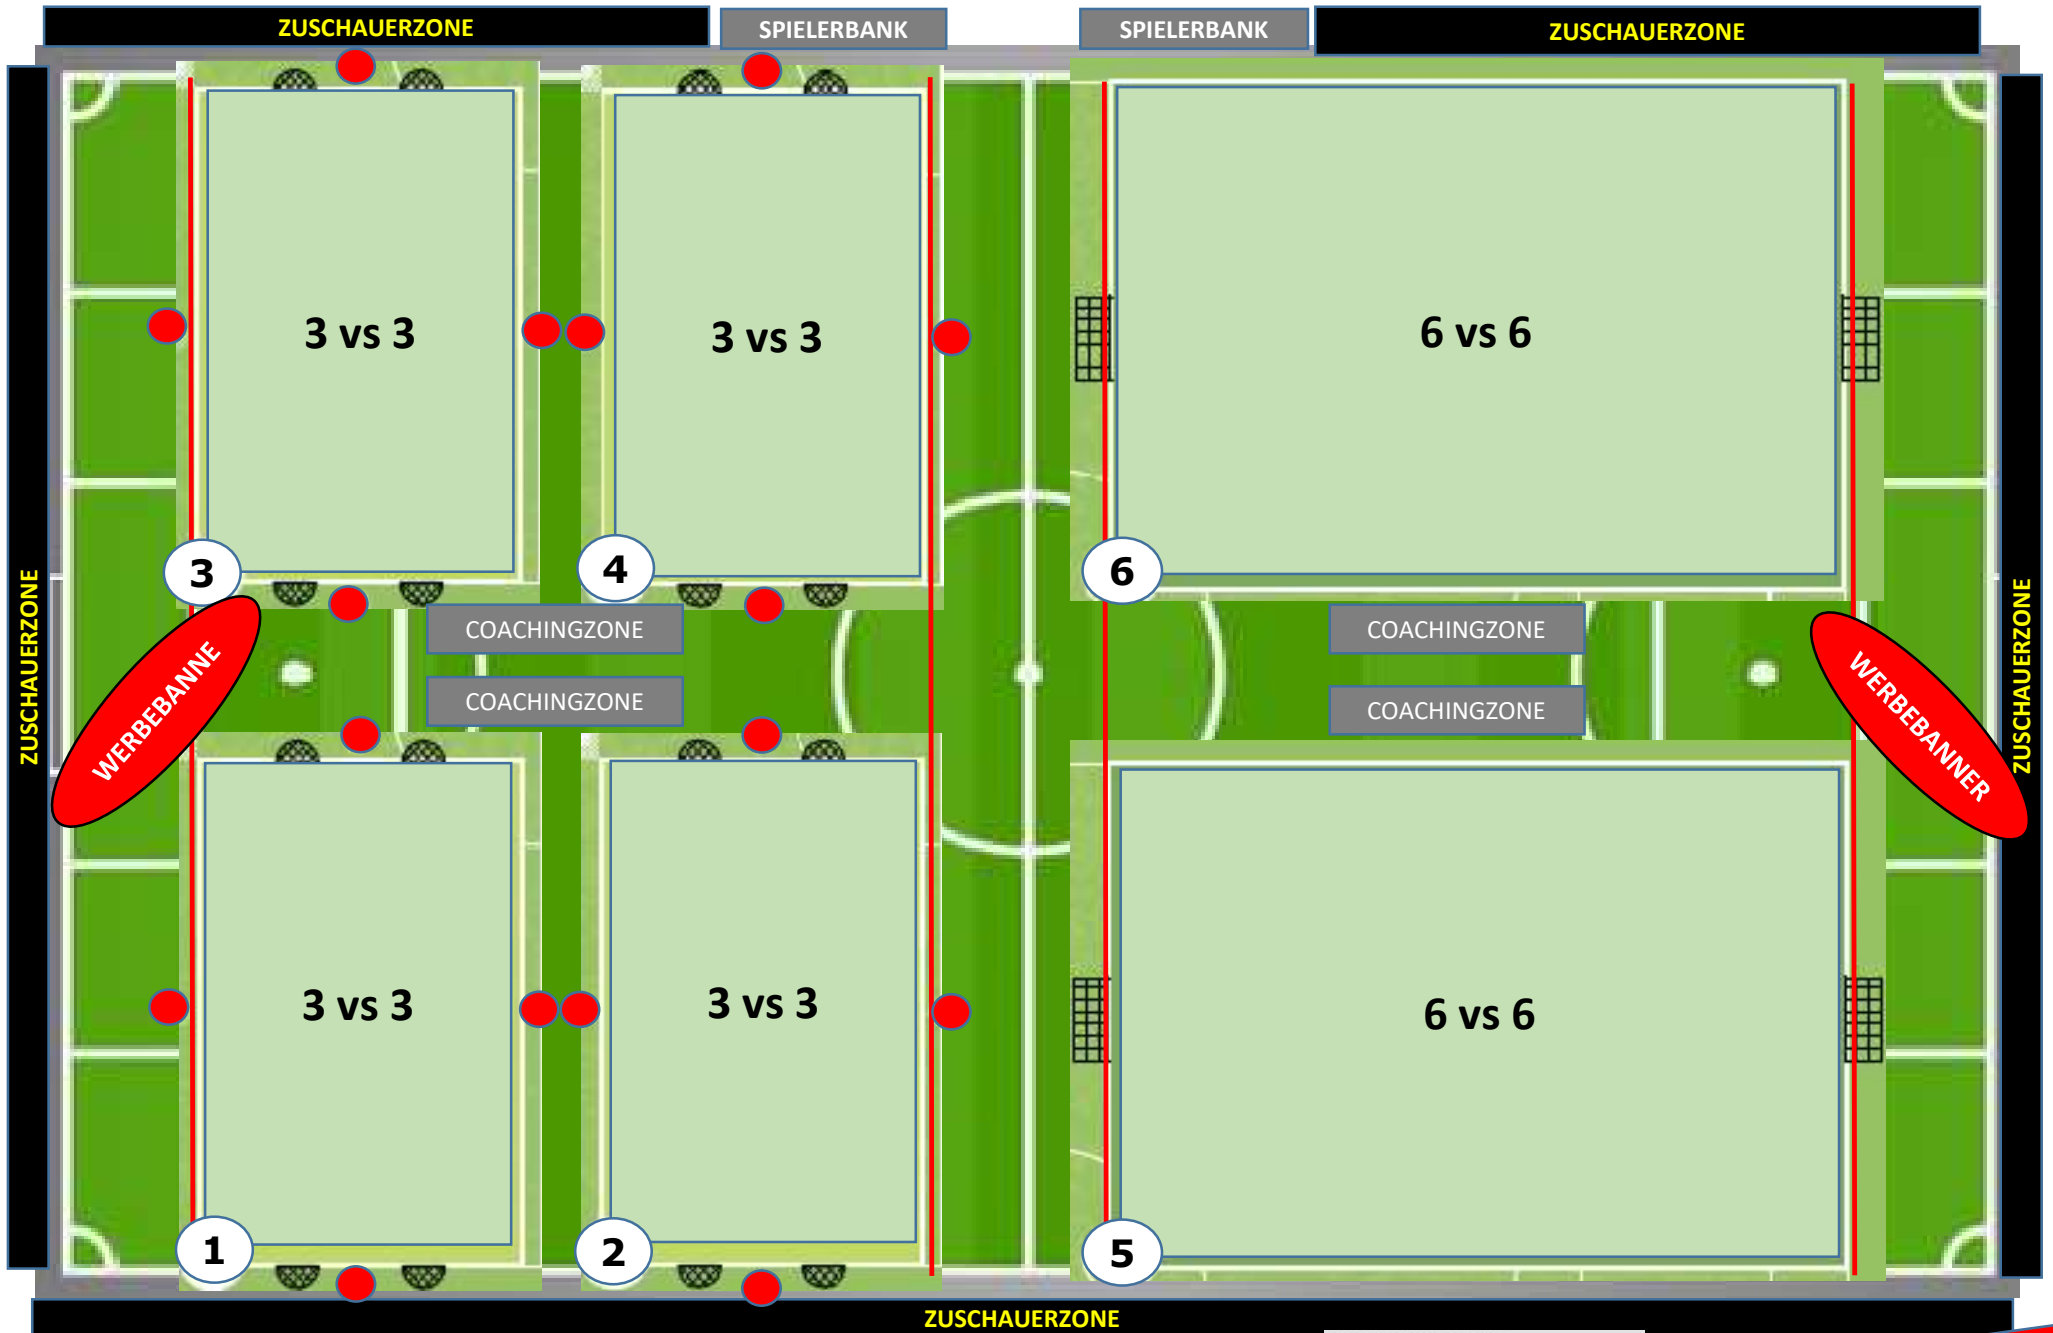

14.49 h	VERABSCHIEDUNG DER GEGNER UND DER ZUSCHAUER
14.54 h	PLATZFREIGABE

FELDGRÖSSE
 Länge: 25 – 30 m
 Breite: 20 – 25 m

TOR-POSITION

CLUBHAUS, TRIBÜNE, RESTAURANT

● Balldepot

FELDGRÖSSE

Länge: 43 – 48 m
 Breite: 25 – 30 m